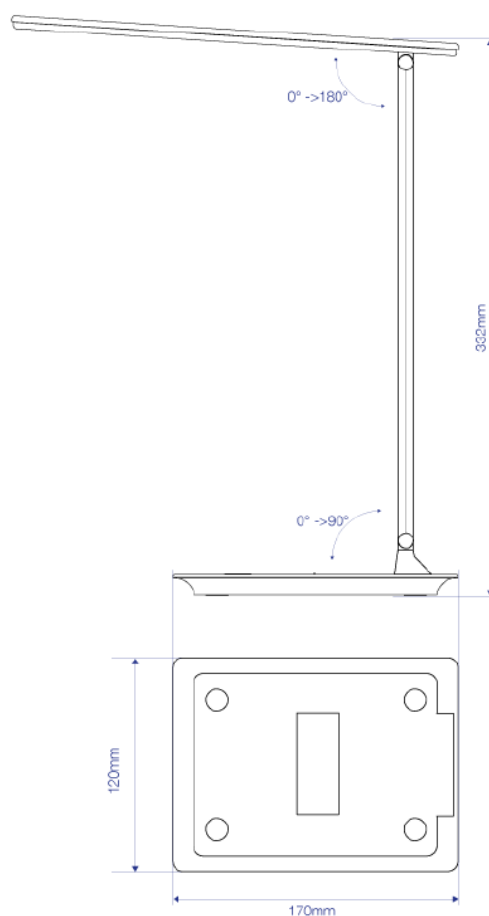

Vážený zákazníku, děkujeme za zakoupení našeho výrobku. Pozorně si přečtete následující pokyny a dodržujte je, aby vám sloužil bezpečně a k plné spokojenosti. Předejdete tak jeho nesprávnému použití či poškození. Zabraňte neodborné manipulaci s tímto přístrojem a vždy dodržujte zásady používání elektrospotřebičů. Návod k použití pečlivě uschovejte. Určeno k použití v domácnosti nebo uvnitř místnosti. Výrobek by měla používat pouze dospělá osoba. Nikdy nevystavujte prostředí s vysokou vlhkostí (např. koupelna), zamezte kontaktu výrobku s kapalinami. Zamezte blízkosti či dotykům s domácí a výpočetní elektronikou.

TECHNICKÉ PARAMETRY:

Příkon (pro 4500K)	10W
Světelný tok	max. 490lm
Chromatičnost	3000K, 4500K, 6000K
Rozměry	330 x 120 x 300mm
Index podání barev	CRI>80

UPOZORNĚNÍ

- Zařízení neopravujte ani jej nerozebírejte.
- Servis smí provádět pouze kvalifikovaný pracovník servisu výrobce.

OVLÁDÁNÍ

Stisknutím dotykového tlačítka svítidlo zapnete. Pokud chcete změnit barevnou teplotu svícení, stiskněte dotykové tlačítko ještě jednou, dalším stiskem zvolíte další teplotu světla. Třetím stiskem pak svítidlo vypnete.

Stisknutím a podržením dotykového tlačítka svícení zvýšíte / ztlumíte.

POPIS ZAŘÍZENÍ

Solight Holding s.r.o., prohlašuje, že výrobek je ve shodě s požadavky a ustanoveními směrnice 2014/53/EU. Zařízení lze volně provozovat v EU. Prohlášení o shodě je na www.solight.cz.